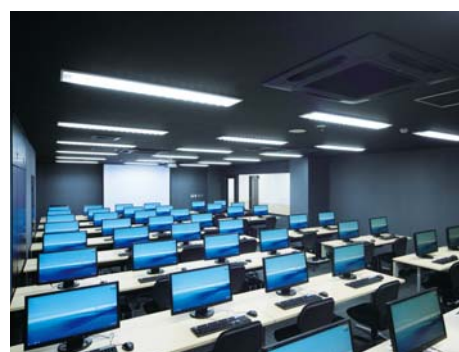

## 校舎設備紹介

トレーニングルーム

ダンススタジオ II

柔道場

実技実習室 I・II

仙台医健附属整骨院

機能訓練室

装具加工室

基礎医学実習室

日常動作訓練室

水治室

図書室

コンピュータールーム

普通教室

ロッカールーム・シャワールーム  
(女子ロッカー)

ロッカールーム・シャワールーム  
(男子ロッカー)