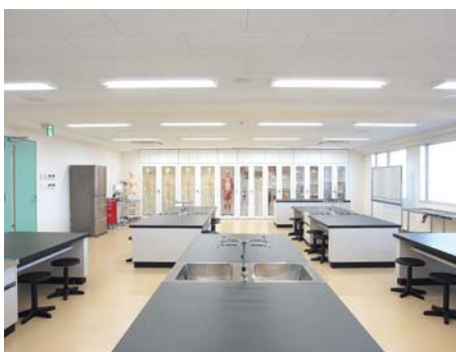

## 校舎設備紹介

トレーニングルーム

ダンススタジオ II

柔道場

実技実習室 I・II

仙台医健附属整骨院

機能訓練室

装具加工室

基礎医学実習室

日常動作訓練室

水治室

図書室

コンピュータールーム

普通教室

ロッカールーム・シャワールーム  
(女子ロッカー)

ロッカールーム・シャワールーム  
(男子ロッカー)